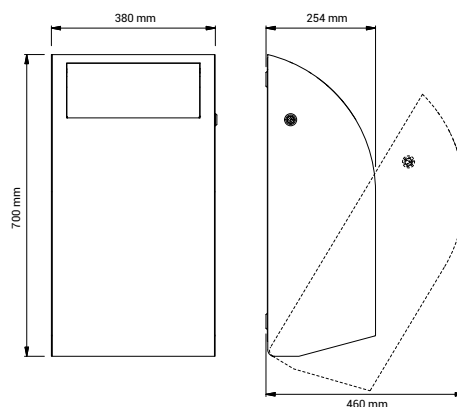

STAINLESS DESIGN AFFALDSSPAND

284

30 l kapacitet
Selvlukkende vippelåg
2 års garanti

Robust affaldsbeholder med en kapacitet på 30 l. Selvlukkende vippelåg holder beholderens indhold ude af syne. Inderspand i rustfrit stål til affaldsposer. Stainless Design er en komplet produktserie til kommercielle toilettrum, hvor kvalitet og æstetik er vigtigt. Hele serien er fremstillet af holdbare kvalitetsmaterialer og har et unikt design med et smukt buet kabinet i børstet, rustfrit stål.

Tekniske data

Type	STAINLESS DESIGN AFFALDSSPAND Prod. No.: 284 Affaldsspand
Mål	H: 700 mm x B: 380 mm x D: 254 mm / (åben front): 460 mm
Materiale	1,5 mm børstet, rustfrit stål, AISI 304
Kapacitet	30 l
Nettovægt	17,4 kg
Udbudstekst	Affaldsbeholder i 1,5 mm børstet, rustfrit stål, AISI 304, kapacitet: 30 l. Udstyret med selvlukkende vippelåg, inderspand og gasdæmpere i rustfrit stål. Nettovægt: 17,4 kg. H: 700 mm x B: 380 mm x D: 254 mm / (åben front): 460 mm

Montering

Vægmontage. Anbefalet monteringshøjde fra gulv til nederste skruehuller: 30 cm.

Detaljer

Udstyret med gasdæmpere, der sikrer, at affaldsbeholderens front let åbnes og lukkes i forbindelse med tømning. Affaldsspanden kan kun åbnes ved hjælp af en specialnøgle, som passer til alle produkter i Stainless Design-serien.